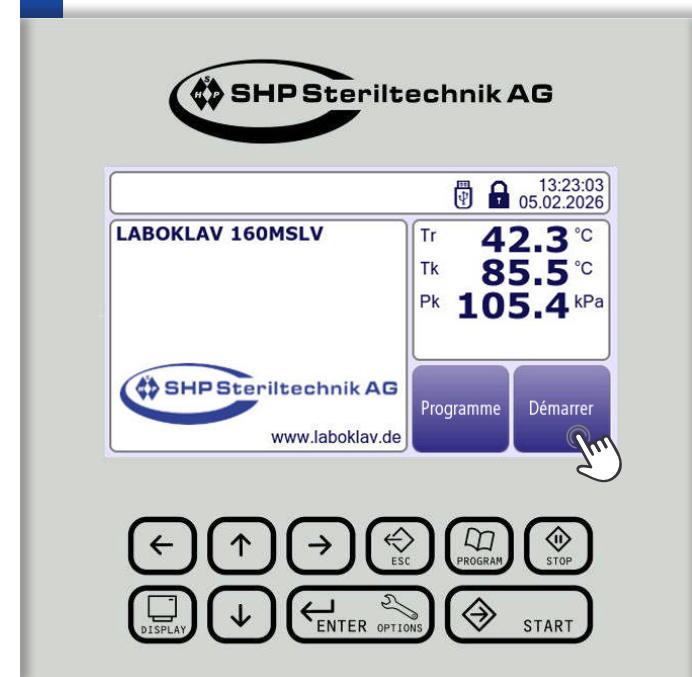

MULTICOLOR INTERFAZ DE USUARIO TÁCTIL DE NUEVA GENERACIÓN

Desarrollo y producción propios

- ✓ pantalla táctil multicolor
- ✓ teclado de membrana adicional
- ✓ función de captura de pantalla
- ✓ combinaciones de programas personalizadas
- ✓ documentación automática (multilingüe)
- ✓ vista ampliada de la fase de esterilización
- ✓ transferencia de datos vía USB
- ✓ programas personalizables